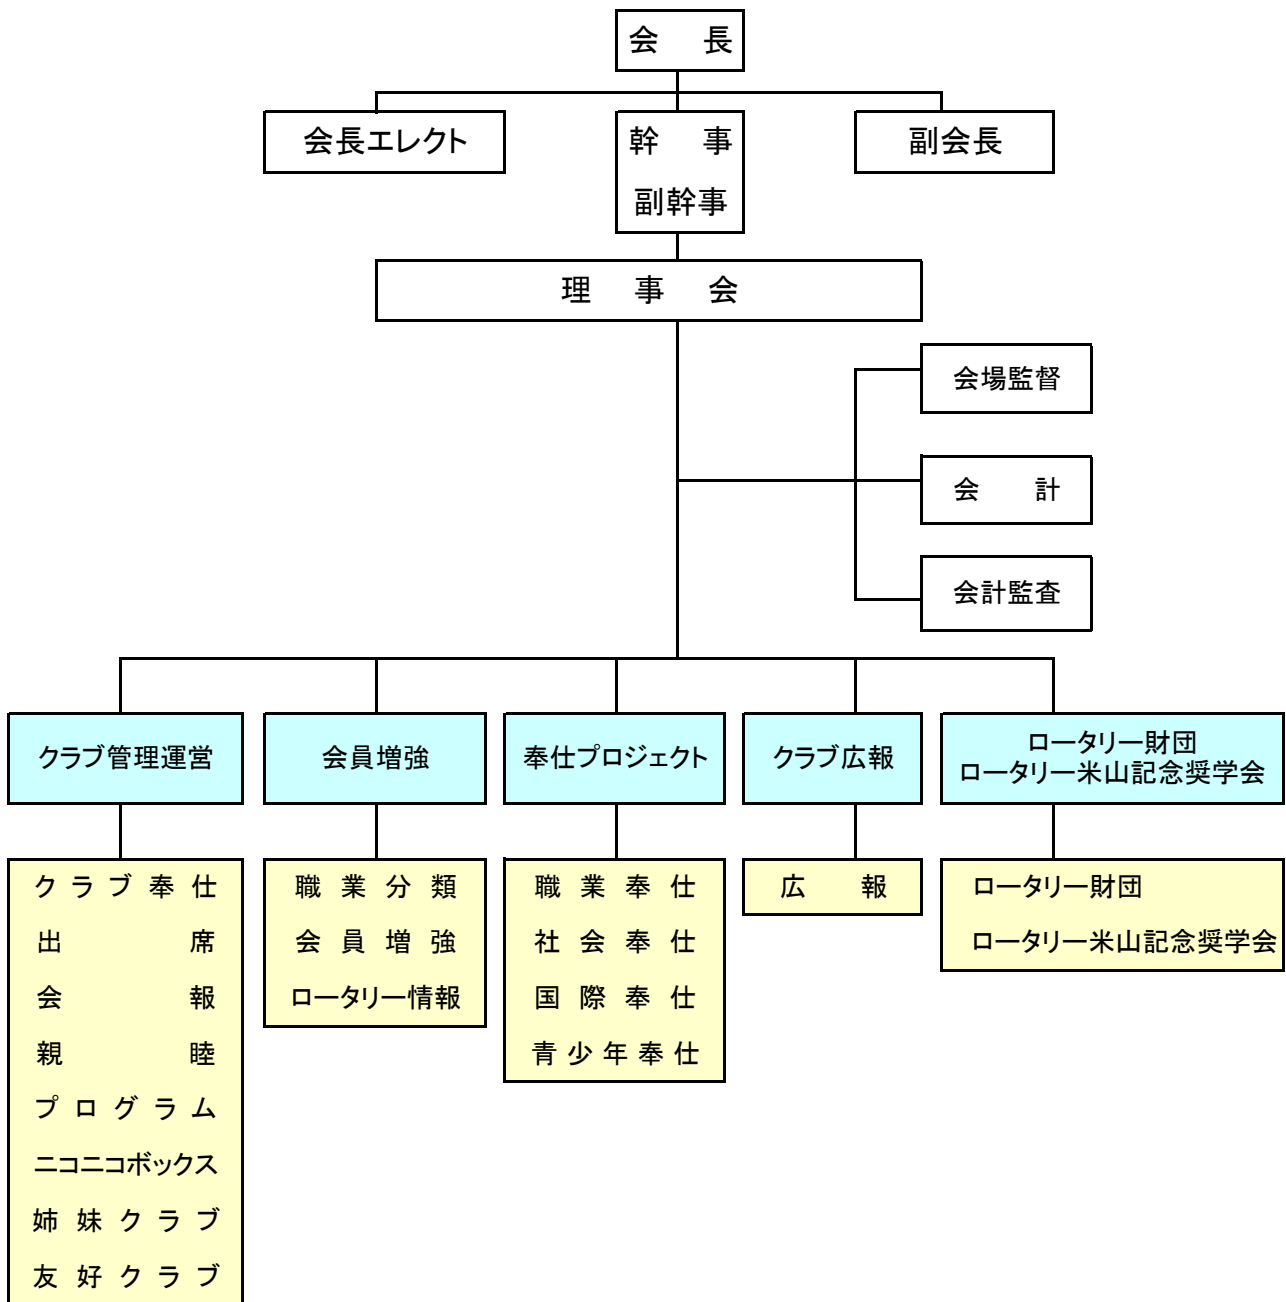

能美ロータリークラブ組織図

- * 姉妹クラブ : 韓国 釜山南川RCとの交流・姉妹クラブ子弟受入派遣含む
- * 友好クラブ : 群馬県 高崎南RCとの交流
- * 会員増強 : 会員選考含む
- * ロータリー情報 : 雑誌含む
- * 職業奉仕 : 職業活動・職業指導・職業情報
- * 社会奉仕 : 地域発展・環境保全・人間尊重
- * 青少年奉仕 : IAC・RAC・国際青少年交換学生