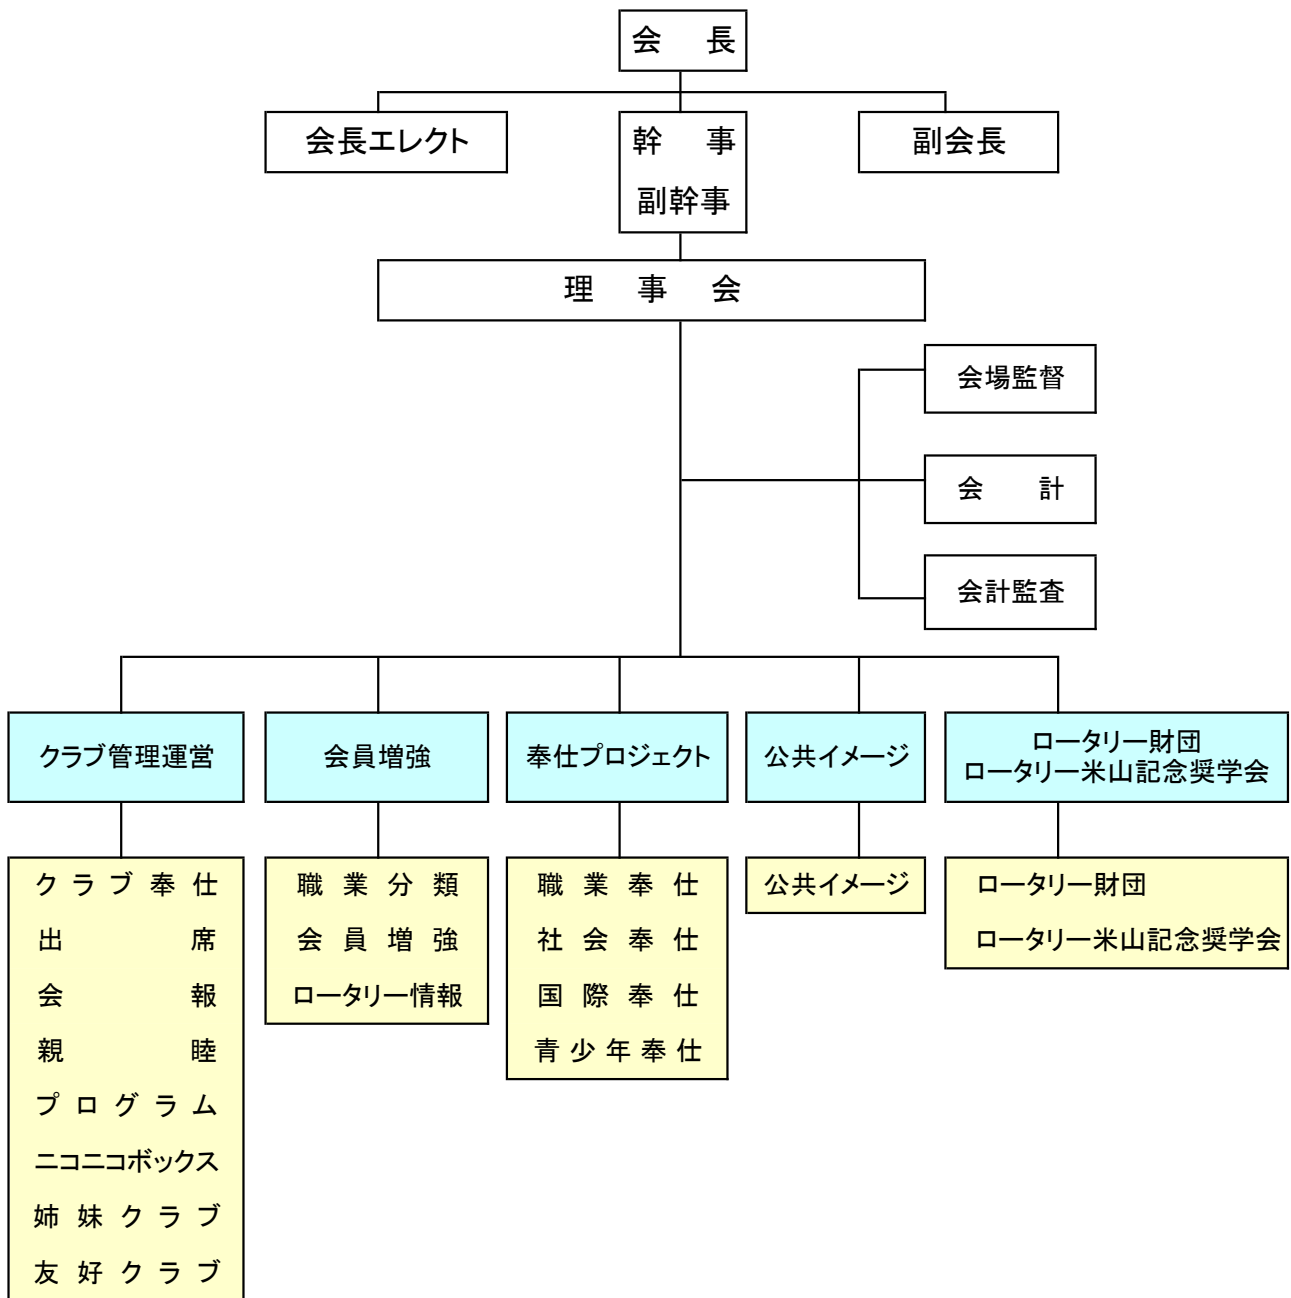

能美ロータリークラブ組織図

- *姉妹クラブ : 韓国 釜山南川RCとの交流
- *友好クラブ : 群馬県 高崎南RCとの交流
- *会員増強 : 会員選考含む
- *ロータリー情報 : 雑誌含む
- *職業奉仕 : 職業活動・職業指導・職業情報
- *社会奉仕 : 地域発展・環境保全・人間尊重
- *青少年奉仕 : IAC・RAC・国際青少年交換学生