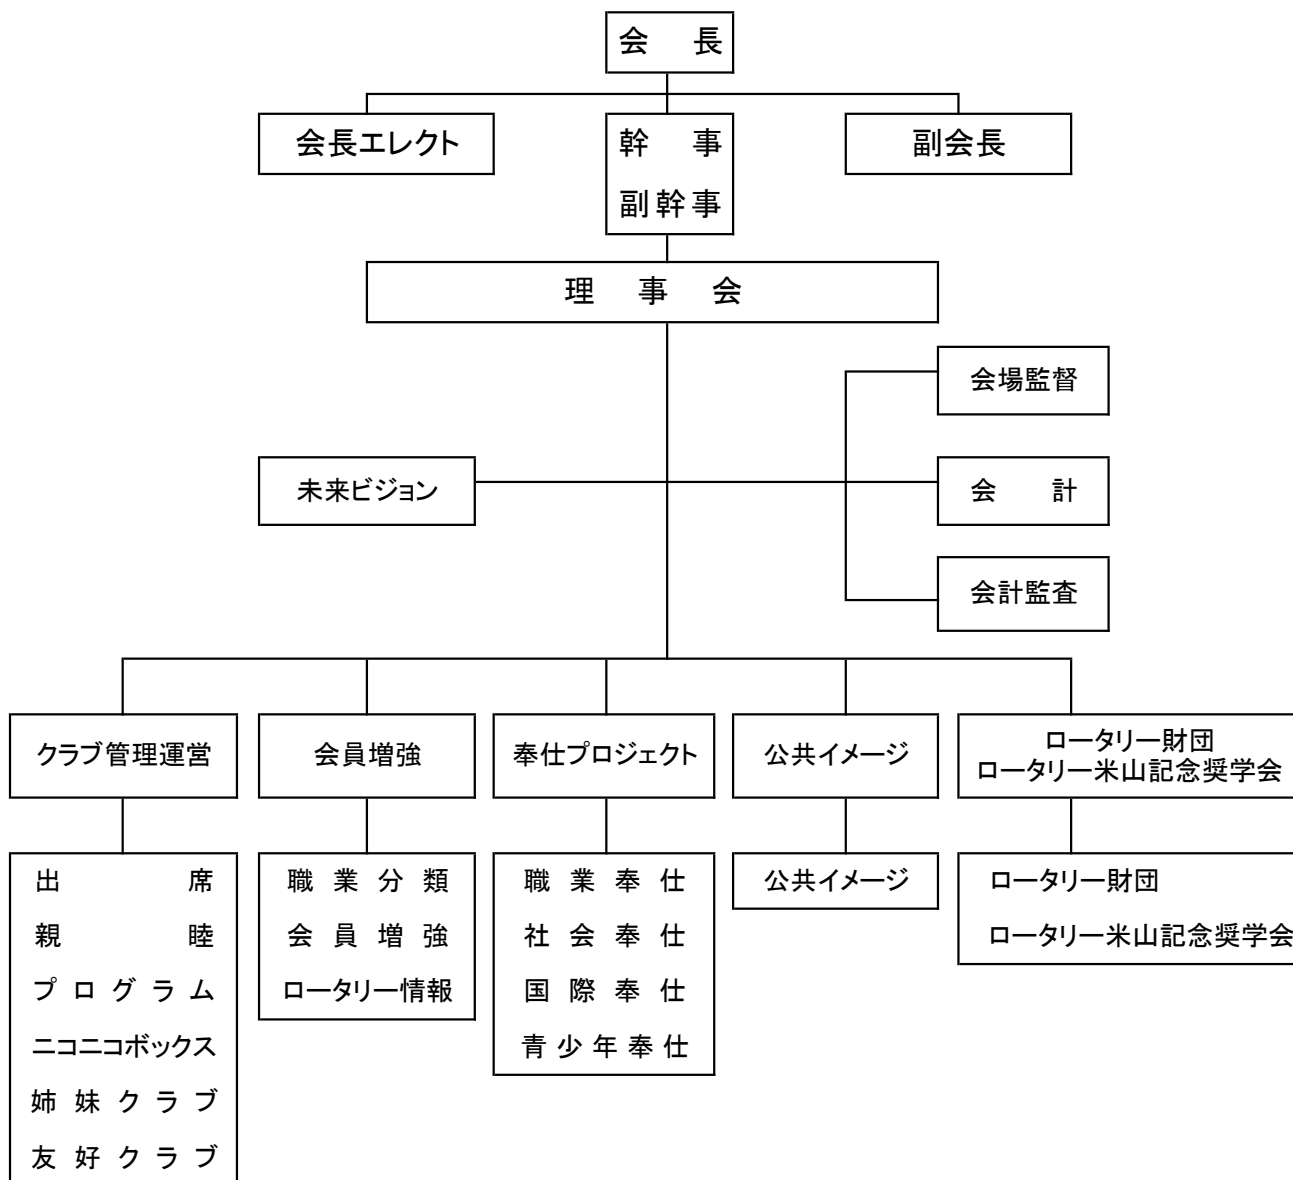

能美ロータリークラブ組織図

- *姉妹クラブ : 韓国 釜山南川RCとの交流
- *友好クラブ : 群馬県 高崎南RCとの交流
- *会員増強 : 会員選考含む
- *ロータリー情報 : 雑誌含む
- *職業奉仕 : 職業活動・職業指導・職業情報
- *社会奉仕 : 地域発展・環境保全・人間尊重・地域支援
- *国際奉仕 : 国際支援
- *青少年奉仕 : IAC・国際青少年交換学生
- *公共イメージ : クラブ要覧、マンスリーレター、発刊会報、ホームページ管理、新聞掲載依頼他
- *ロータリー財団米山 : 寄付促進、米山奨学生受入れ、ロータリー財団地区補助金関係等
- *未来ビジョン : クラブの未来に向けた戦略計画の策定