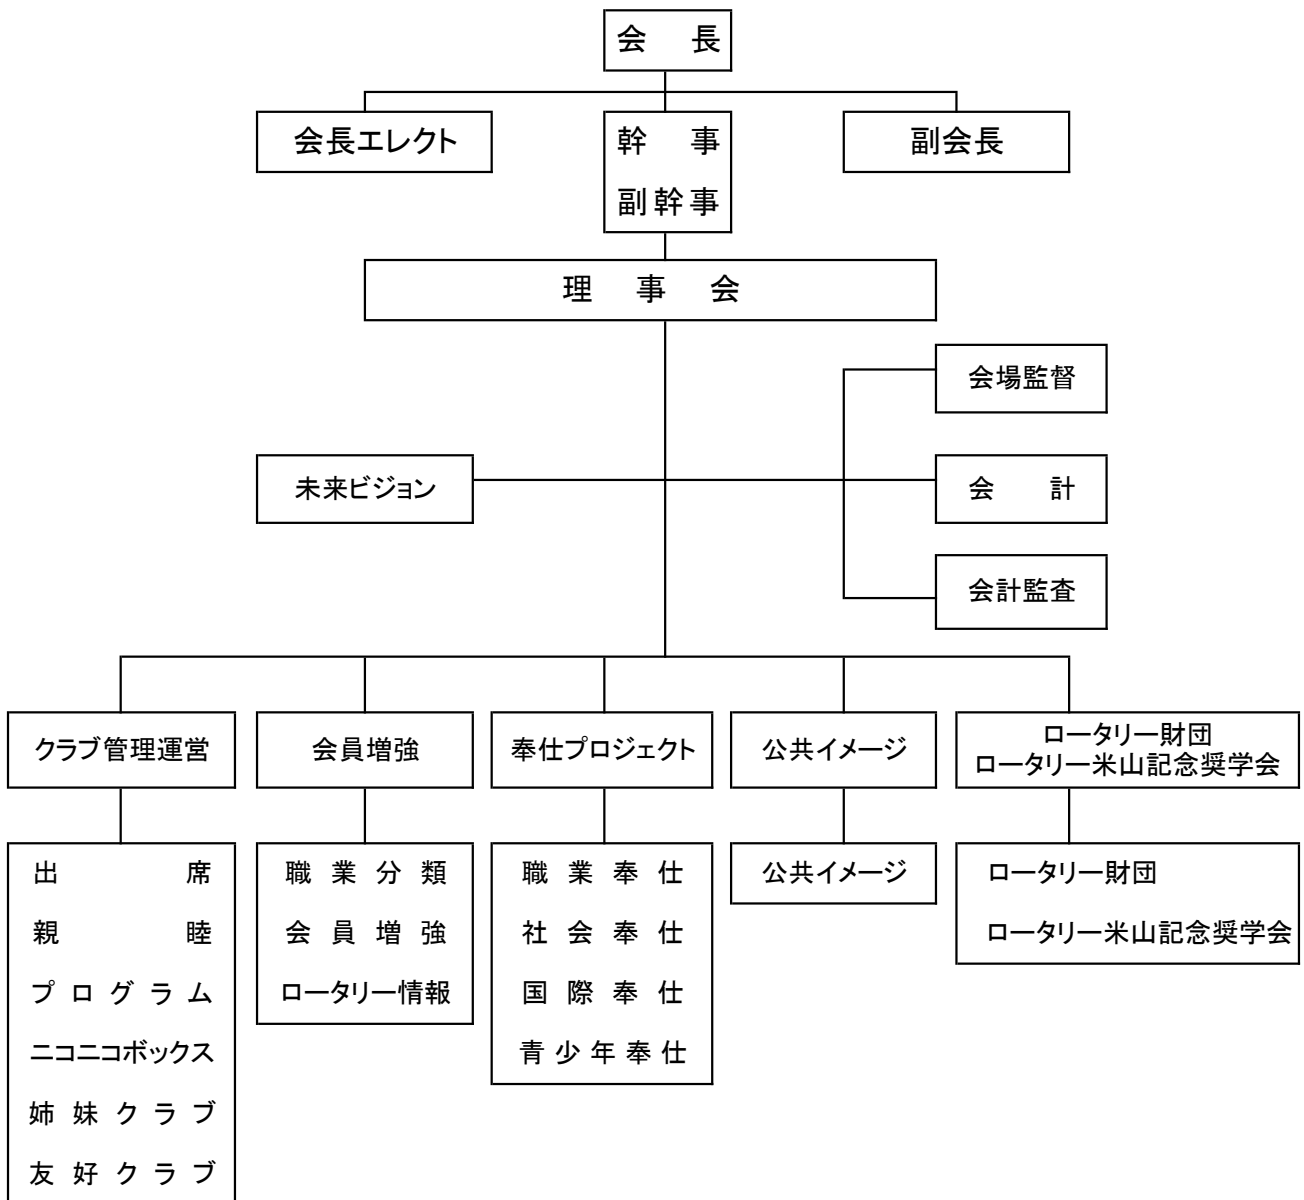

能美ロータリークラブ組織図

- * 姉妹クラブ : 韓国 釜山南川RCとの交流
 - * 友好クラブ : 群馬県 高崎南RCとの交流
 - * 会員増強 : 会員選考含む
 - * ロータリー情報 : 雑誌含む
 - * 職業奉仕 : 職業活動・職業指導・職業情報
 - * 社会奉仕 : 地域発展・環境保全・人間尊重・地域支援
 - * 国際奉仕 : 国際支援
 - * 青少年奉仕 : IAC・国際青少年交換学生
 - * 公共イメージ : 要覧、マンスリーレター、発刊会報、ホームページ管理、新聞掲載依頼、SNS発信等
 - * ロータリー財団米山 : 寄付促進、米山奨学生受入れ、ロータリー財団地区補助金関係等
 - * 未来ビジョン : クラブの未来に向けた戦略計画の策定
- ☆地区RLI・DEIはクラブ役員で対応